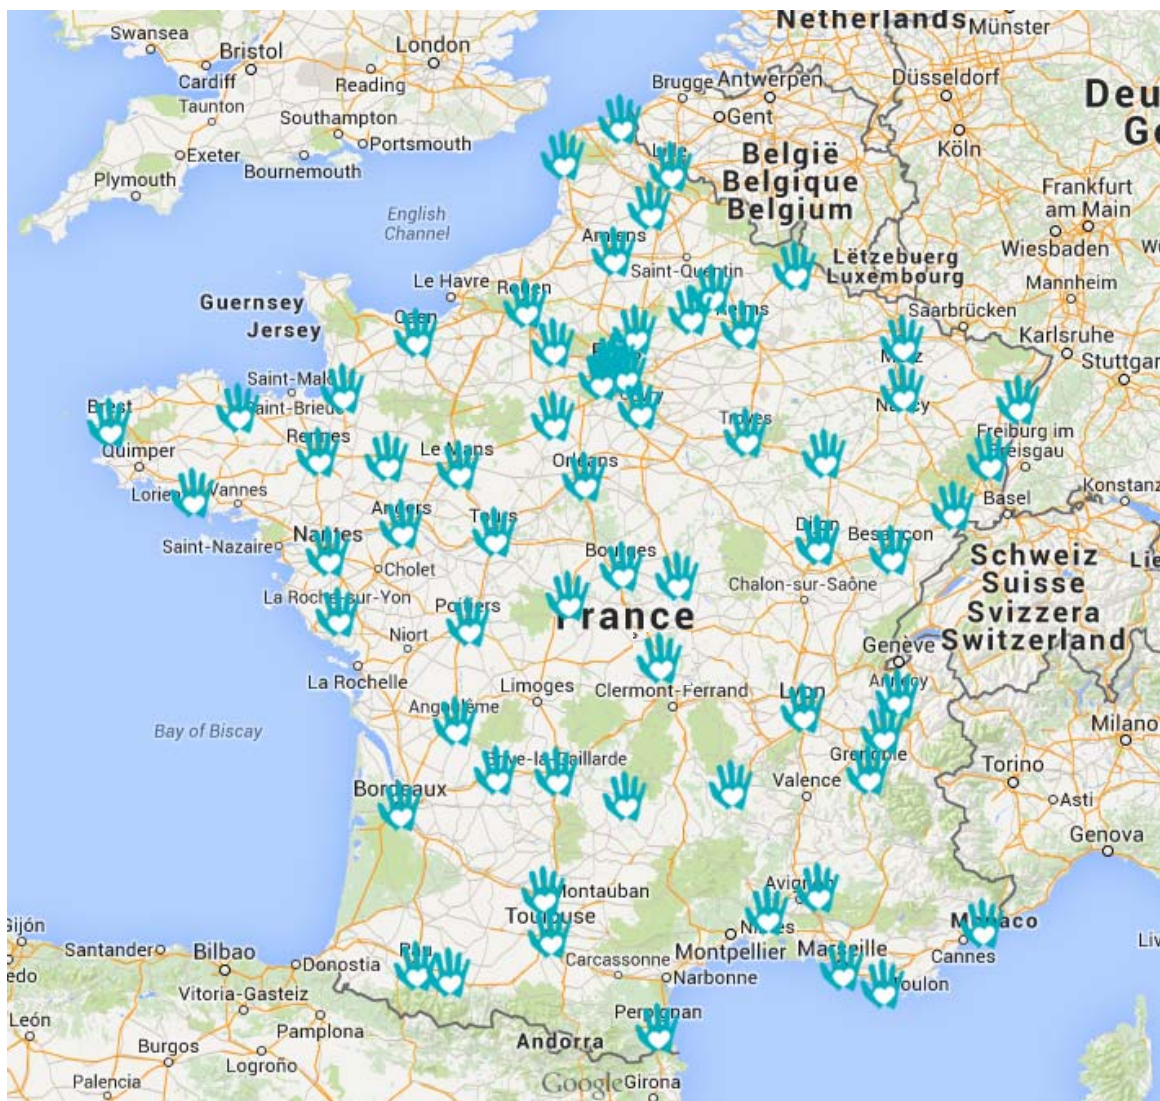

Où nous retrouver ?

Le mouvement « Soulager mais pas tuer » est présent dans toute la France.

- | | | | |
|--------------------|----------------------|-----------|--------------|
| AMIENS | CHAMBERY | LORIENT | REIMS |
| ANGERS | CHARLEVILLE-MEZIERES | LYON | RENNES |
| ANGOULEME | CHARTRES | MARSEILLE | ROUEN |
| ANNECY | CHATEAUROUX | MELUN | SAINT BRIEUC |
| ARRAS | CHAUMONT | METZ | SENLIS |
| AURILLAC | CLERMONT-FERRAND | MONTAUBAN | SOISSONS |
| AVRANCHES | COLMAR | NANCY | STRASBOURG |
| BELFORT | DIJON | NANTES | TARBES |
| BESANÇON | DUNKERQUE | NEVERS | TOULON |
| BORDEAUX | GRENOBLE | NICE | TOULOUSE |
| BOULOGNE-SUR-MER | LA DEFENSE | NÎMES | TOURS |
| BOURGES | LA ROCHE-SUR-YON | ORLEANS | TROYES |
| BREST | LAVAL | PARIS | VERNON |
| BRIVE LA GAILLARDE | LE MANS | PAU | VERSAILLES |
| CAEN | LE PUY-EN-VELAY | PERIGUEUX | VINCENNES |
| CARPENTRAS | LILLE | POITIERS | |